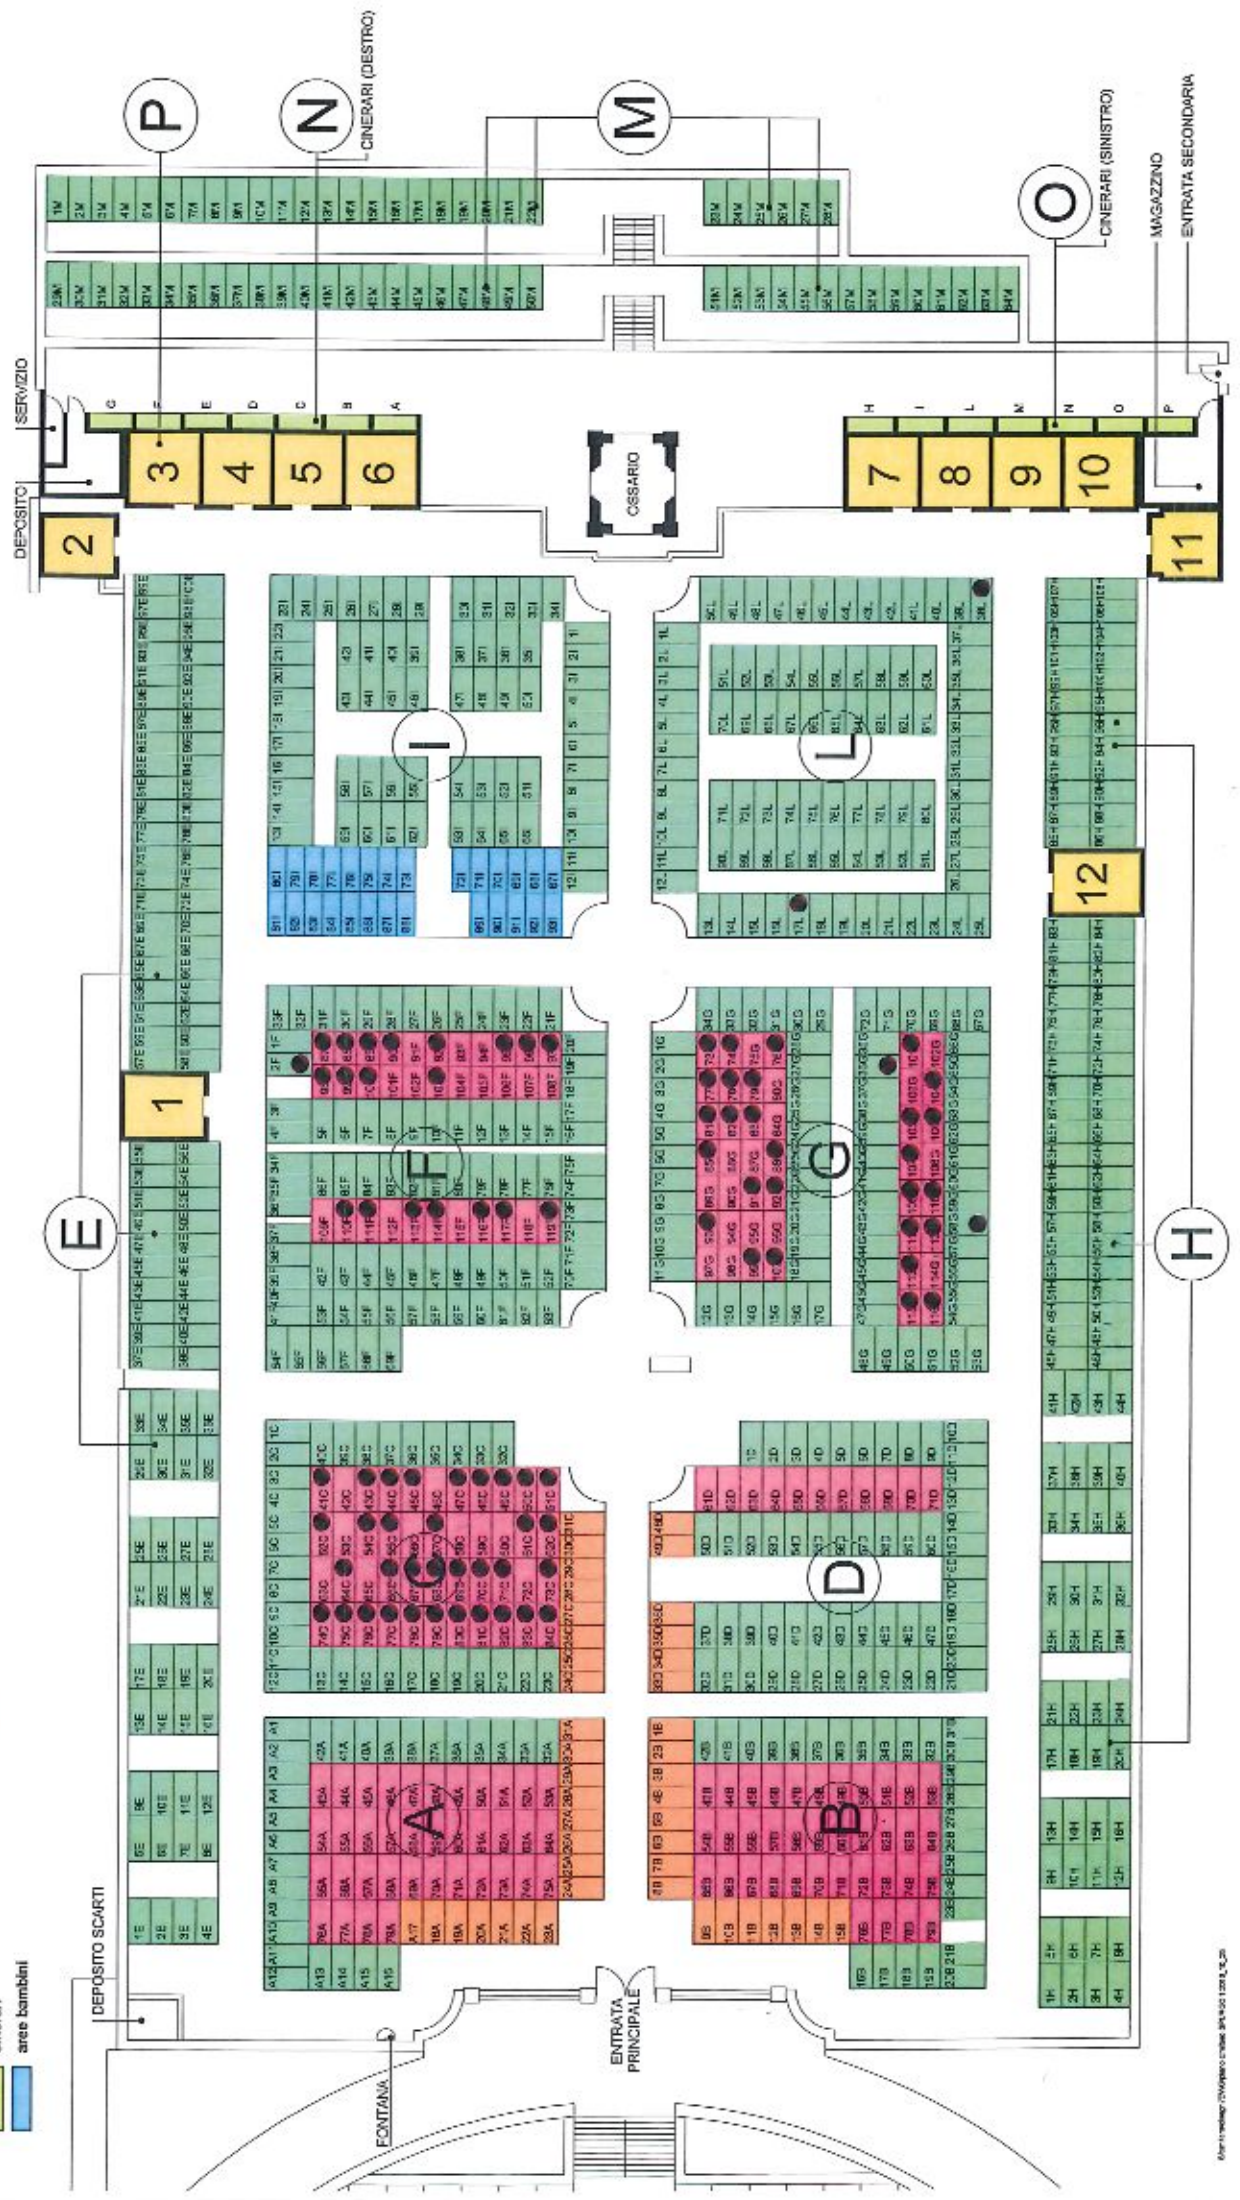

Aree occupate e scadute

LEGENDA

- aree sepolture comuni
- aree private a concessione trentennale
- aree tombe di famiglia
- cappelle private
- cimiterari
- aree bambini

- aree OCCUPATE
- aree SCADUTE

Aree da spurgare

LEGENDA

- aree sepolture comuni
- aree private a concessione trentennali
- aree tombe di famiglia
- cappelle private
- cinerari
- aree bambini

● aree da spurgare

Aree libere

LEGENDA

- aree sepolture comuni
- aree private a concessione trentennale
- aree tombe di famiglia
- cappelle private
- cinerari
- aree bambini

aree LIBERE dopo lo spurgo

O (LATO SINISTRO)

N (LATO DESTRO)