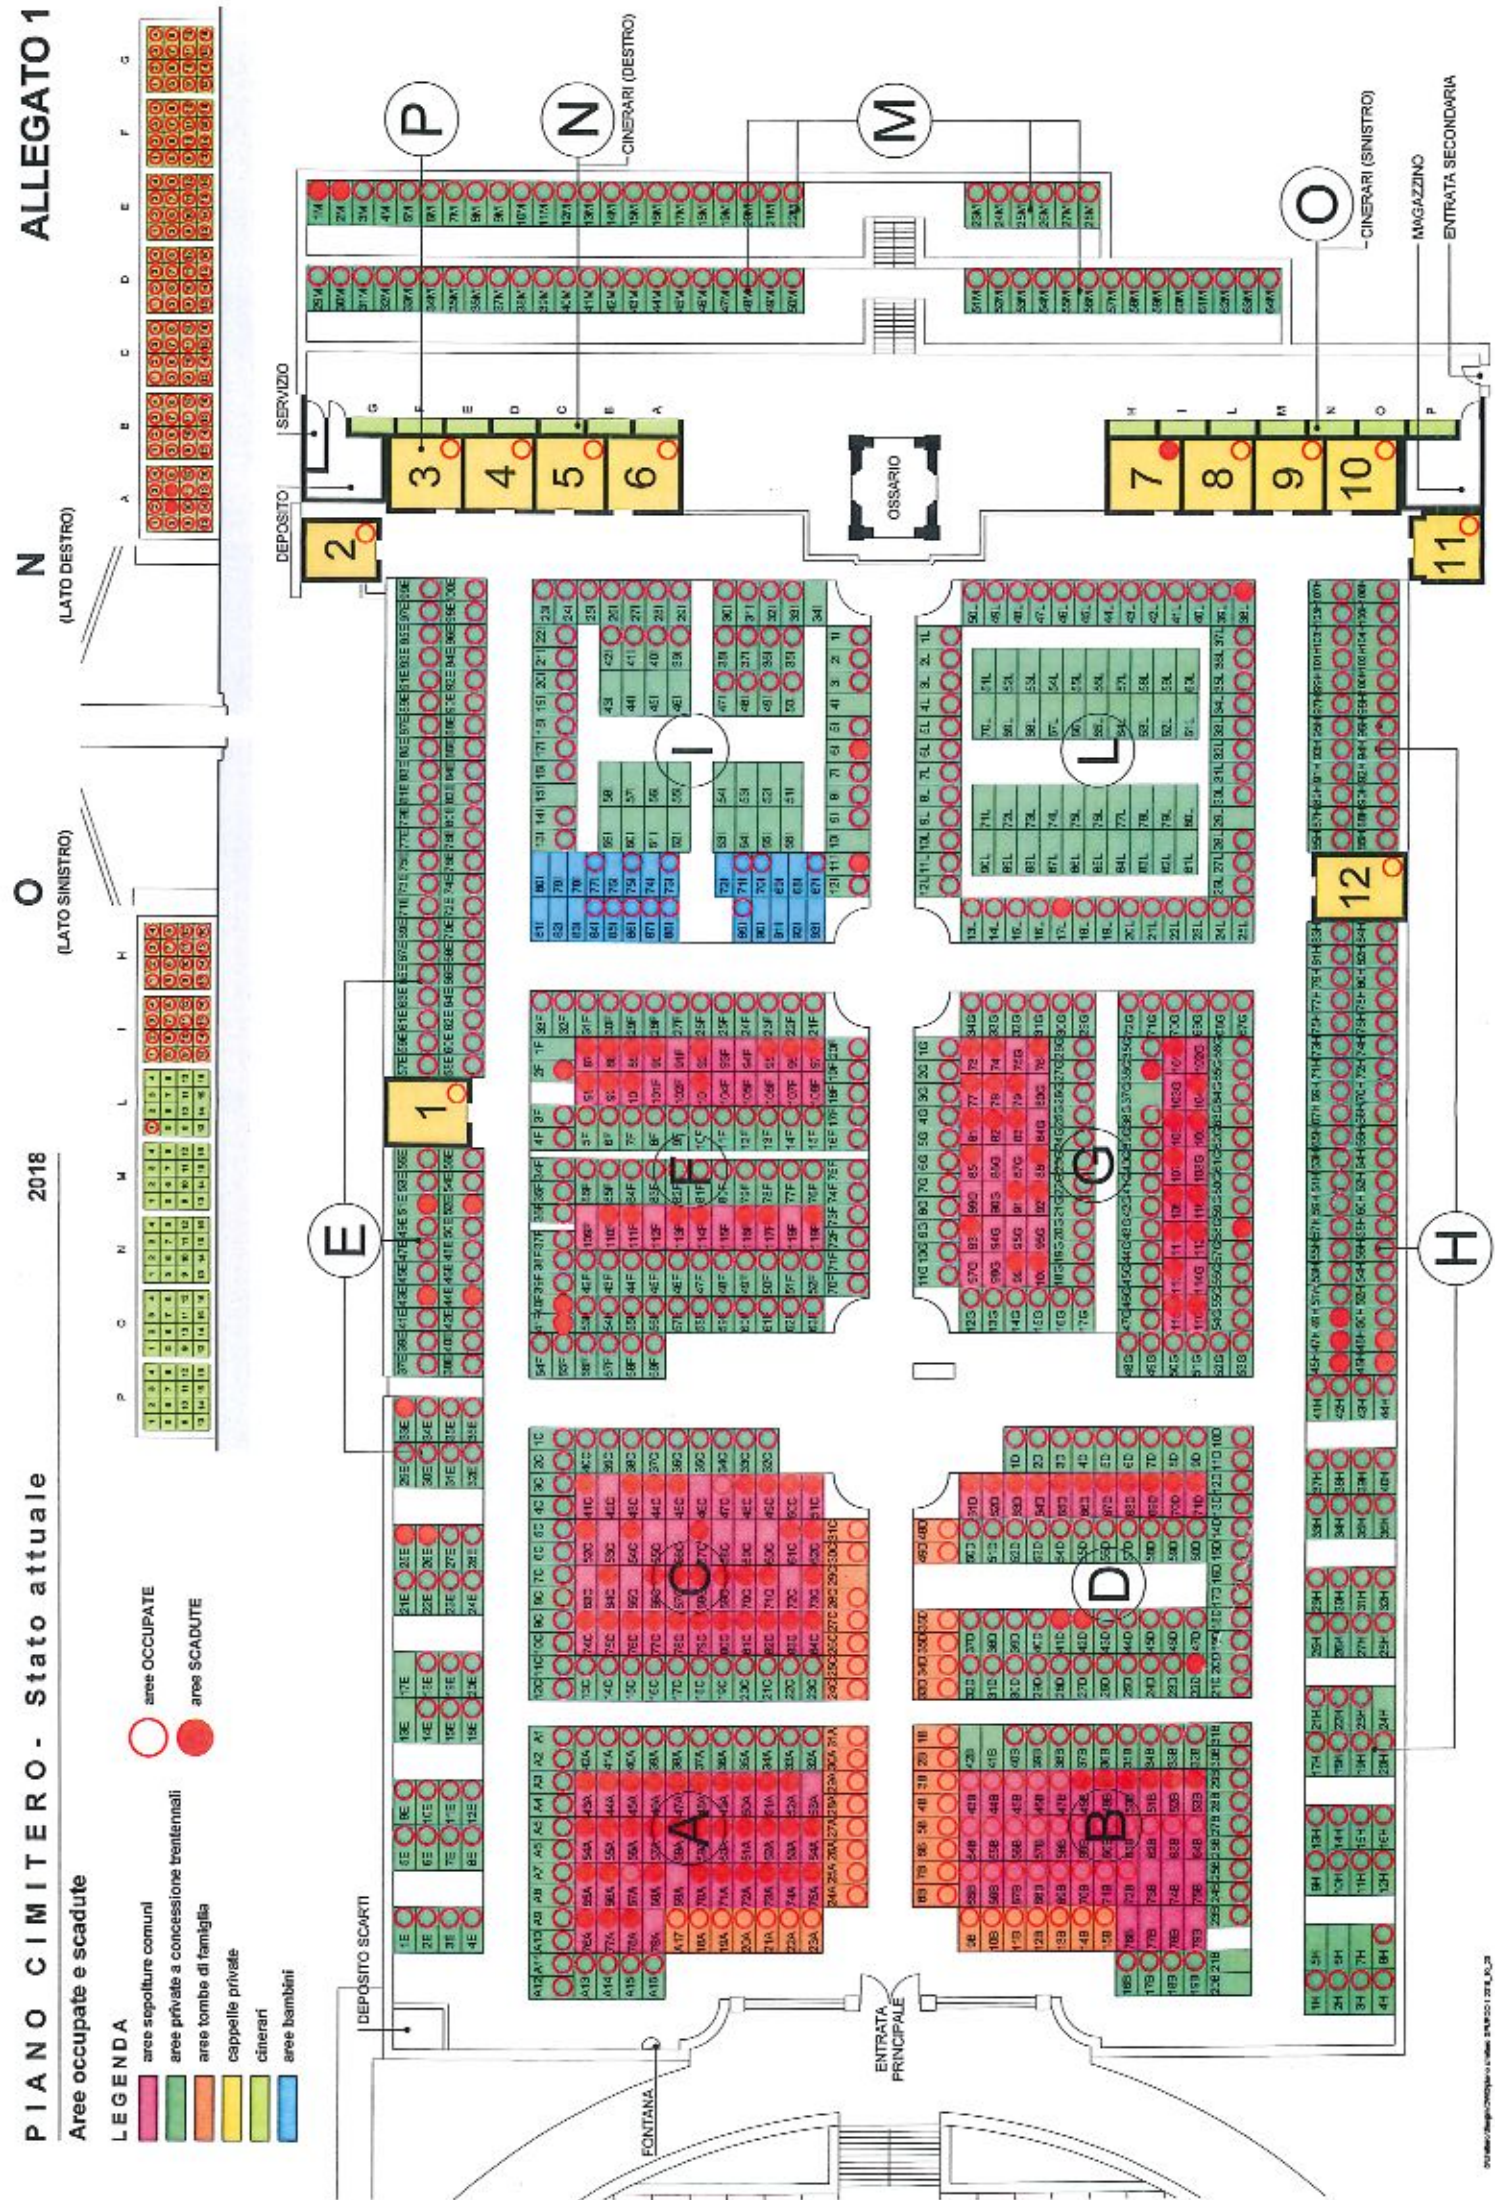

Aree occupate e scadute

LEGENDA

- aree sepolture comuni
- aree private a concessione trentennale
- aree tombe di famiglia
- cappelle private
- cimiterari
- aree bambini

- aree OCCUPATE
- aree SCADUTE

Aree da spurgare

LEGENDA

- aree sepolture comuni
- aree private a concessione trentennali
- aree tombe di famiglia
- cappelle private
- cinerari
- aree bambini

● aree da spurgare

Aree libere

LEGENDA

- aree sepolture comuni
- aree private a concessione trentennale
- aree tombe di famiglia
- cappelle private
- cinerari
- aree bambini

aree LIBERE dopo lo spurgo

O (LATO SINISTRO)

N (LATO DESTRO)